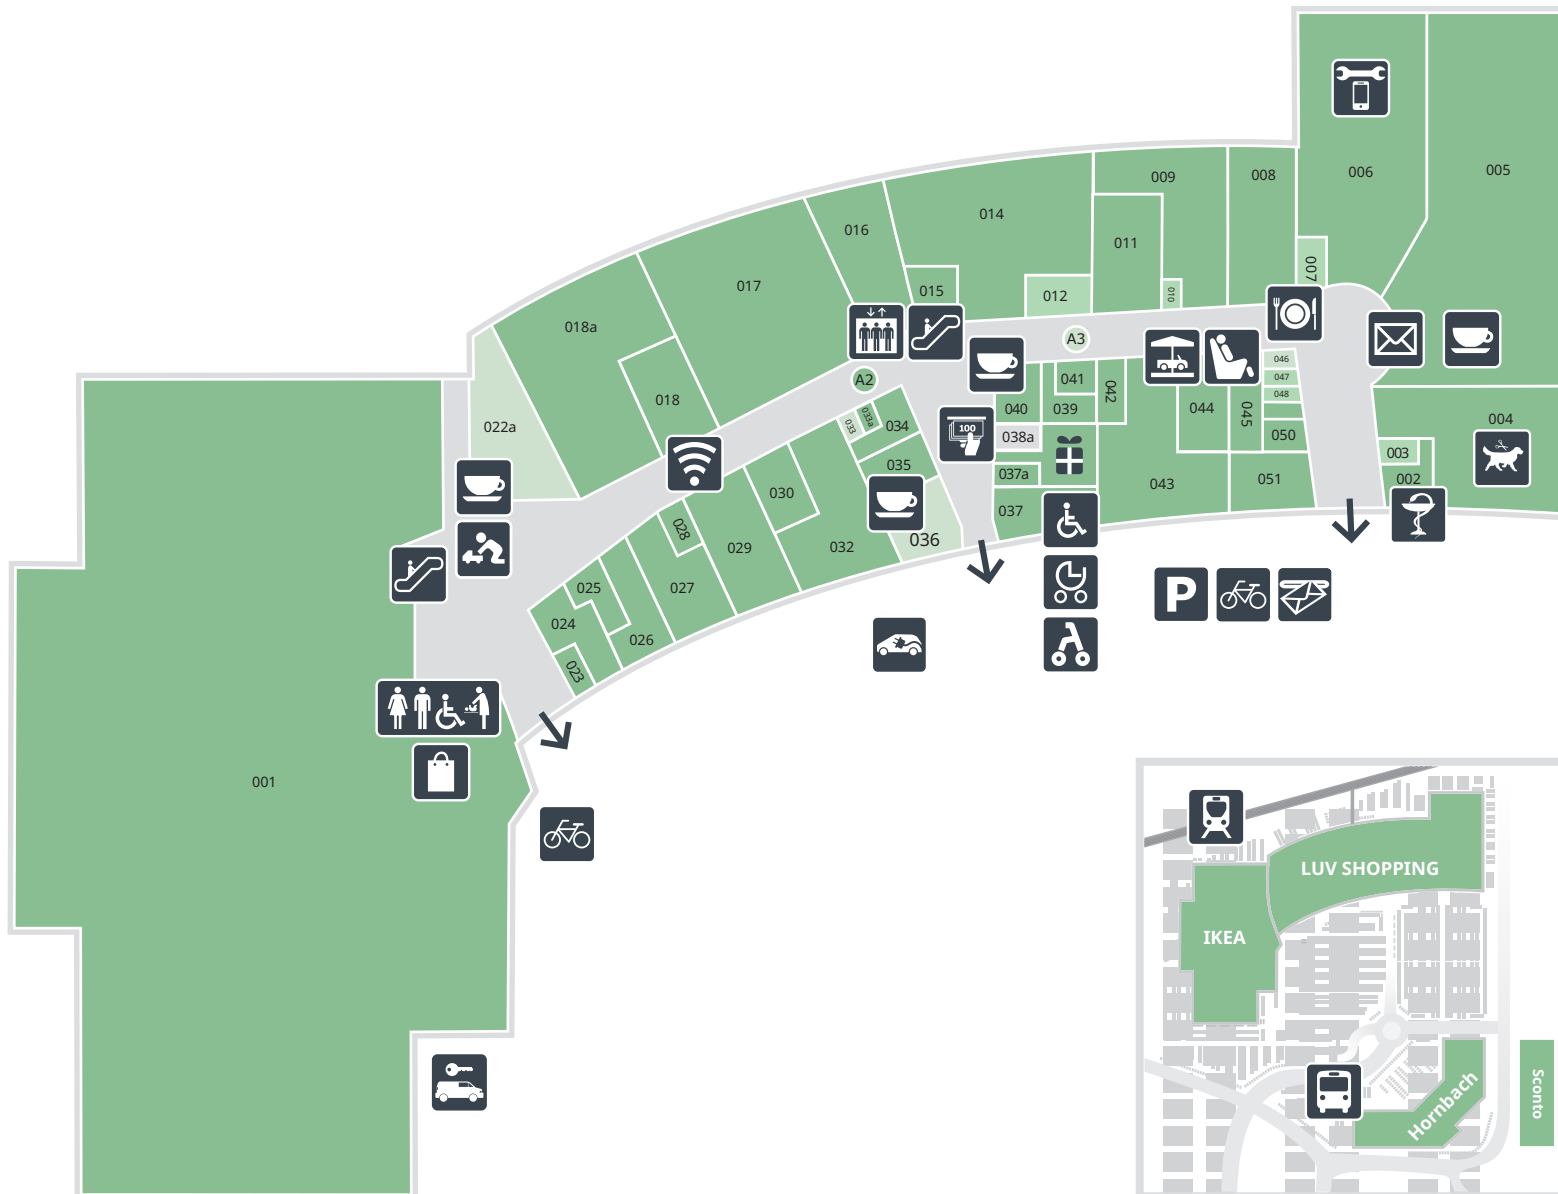

LAGEPLAN / Mall Directory

Erdgeschoss / Ground Floor

Shops

Apotheke Klindwort	002
BabyOne.....	008 + 108
C&A	014
CB Mode.....	017 + 117
Depot.....	027
ECCO	015
EDEKA Martens.....	005
Ernsting's Family.....	044
Flying Tiger.....	045
FRESSNAPF und Fressnapf Salon	004
Görtz	011 + 111
Herzog & Bräuer.....	028
HORNBACH	
idee. Creativmarkt.....	026
IKEA.....	001 + 101
INTERSPORT Rossow.....	018 + 118
JalouCity.....	023
JEBE Friseurbedarf.....	012
Haase kochen & mehr	030
Leder Freytag.....	035
McPaper	039
McTrek OUTDOOR SPORTS	009
Musikhaus Andresen	025
Niederegger.....	040
O ₂	042
Polster aktuell Boxspring.....	037 + 037a
Saturn	006 + 106
SCHUBACK Parfümerien	034 + 033a
Sconto.....	
Sky.....	A2
Spiele Max.....	018a
Stoff&Stil // Selfmade.....	043
Tchibo Prozente.....	029
TEDI	016
Thalia	032
T-Shirt-Total.....	041
Villeroy & Boch.....	024
24Vino.....	051

Restaurants

Ditch.....	046
Giovanni L	022a
Junge DIE Bäckerei.....	036
Morgenland Feinkost.....	A3
Smoothies & Bowls	033

LAGEPLAN / Mall Directory

1. Stock / First Floor

Im 1. Stock befinden sich das Centermanagement, WC-Bereiche, Schließfächer sowie ein Familienraum. Weiter erhalten Sie über den 1. Stock Zugang zum Bahnhof sowie zur Dachterrasse.

Shops – Eingang EG

BabyOne.....	008 + 108
CB Mode.....	017 + 117
Görtz.....	011 + 111
IKEA.....	001 + 101
INTERSPORT Rossow.....	018 + 118
Saturn.....	006 + 106

Dienstleistung – Eingang EG

EasyFitness.....	022 + 122
------------------	-----------

Restaurants

Ciao Bella.....	115
IKEA Restaurant.....	101
LeboQ Asia Cuisine & Running Sushi Bar.....	114
McDonald's.....	116
San Milos.....	113