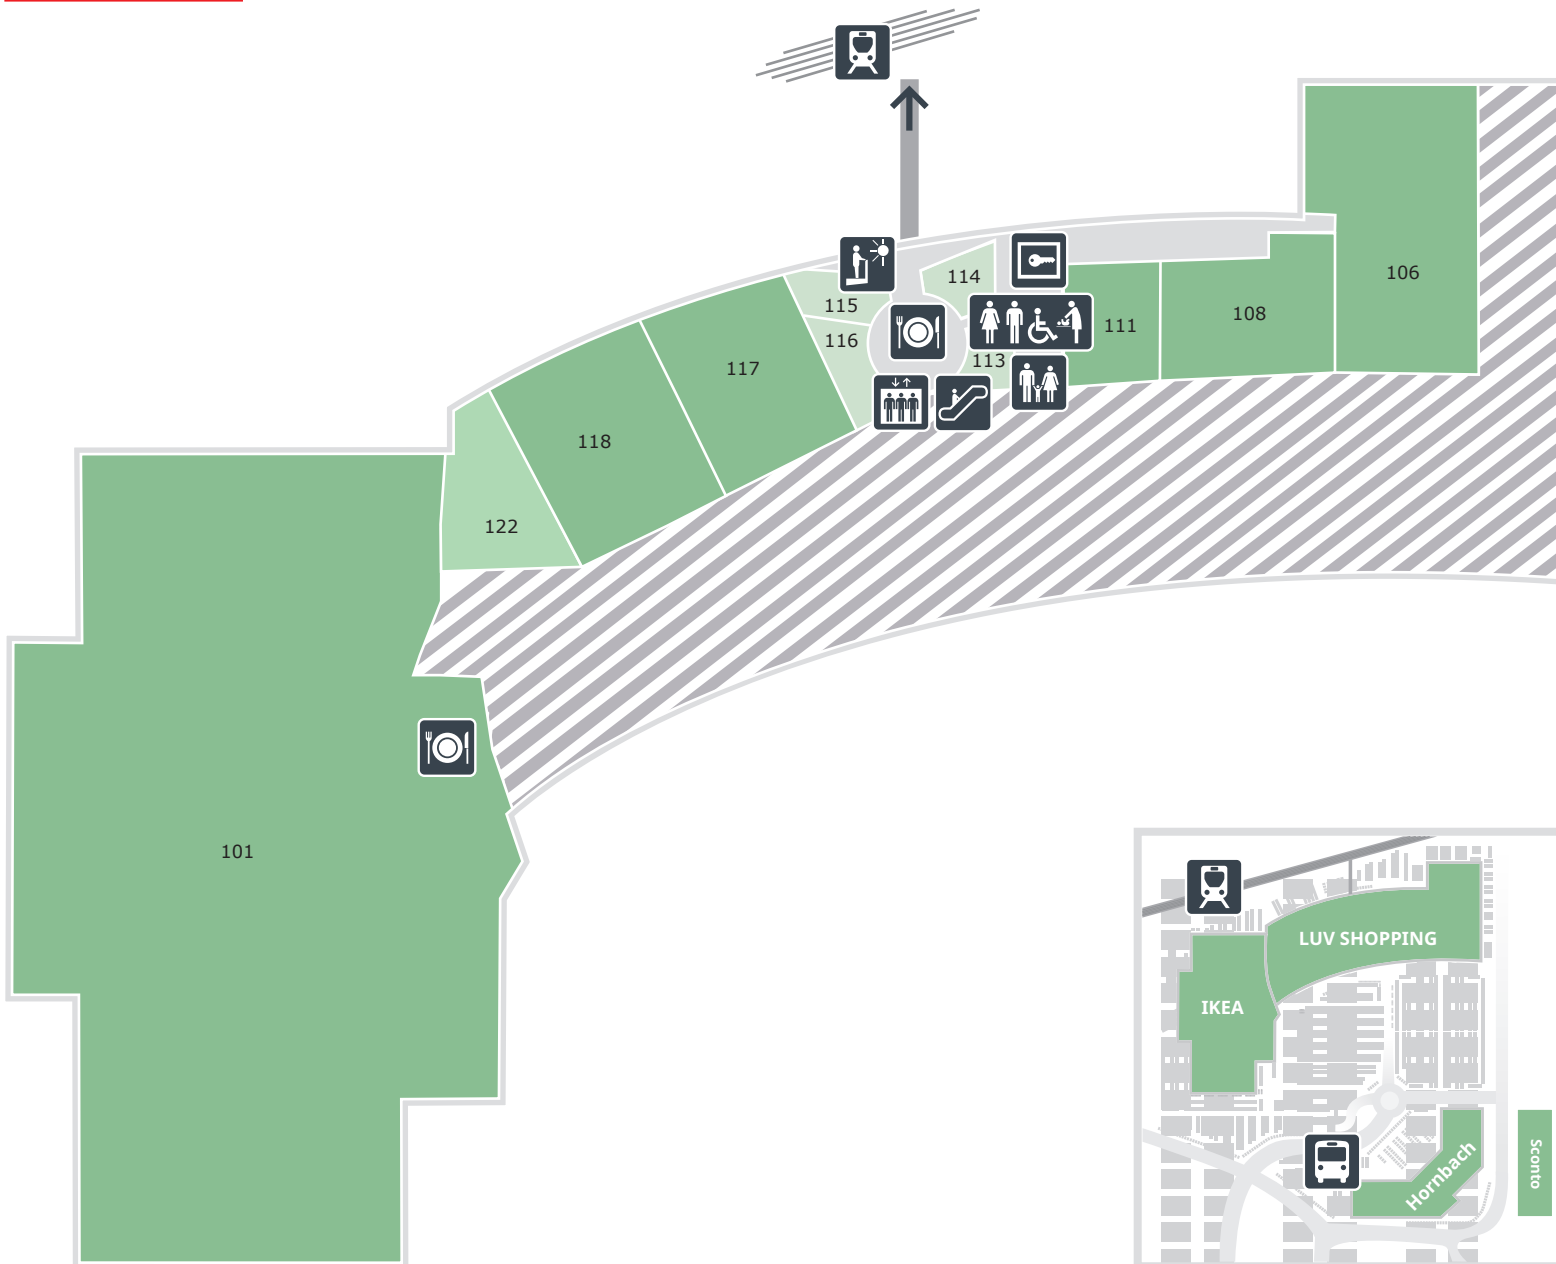

LAGEPLAN / Mall Directory

Erdgeschoss / Ground Floor

Shops

Apotheke Klindwort	002
BabyOne.....	008 + 108
C&A	014
CB Mode.....	017 + 117
Depot.....	027
ECCO	015
EDEKA Martens.....	005
Ernsting's Family.....	044
Flying Tiger.....	045
FRESSNAPF und Fressnapf Salon	004
Görtz	011 + 111
Herzog & Bräuer.....	028
HORNBACH	
idee. Creativmarkt.....	026
IKEA.....	001 + 101
INTERSPORT Rossow.....	018 + 118
JalouCity.....	023
JEBE Friseurbedarf.....	012
Haase kochen & mehr	030
Leder Freytag.....	035
McPaper	039
McTrek OUTDOOR SPORTS	009
Musikhaus Andresen	025
Niederegger.....	040
O ₂	042
Polster aktuell Boxspring.....	037 + 037a
Saturn	006 + 106
SCHUBACK Parfümerien	034 + 033a
Sconto.....	
Sky.....	A2
Spiele Max.....	018a
Stoff&Stil // Selfmade.....	043
Tchibo Prozente.....	029
TEDI	016
Thalia	032
T-Shirt-Total.....	041
Villeroy & Boch.....	024
24Vino.....	051

Restaurants

Ditch.....	046
Giovanni L	022a
Junge DIE Bäckerei.....	036
Morgenland Feinkost.....	A3
Smoothies & Bowls	033

LAGEPLAN / Mall Directory

1. Stock / First Floor

Im 1. Stock befinden sich das Centermanagement, WC-Bereiche, Schließfächer sowie ein Familienraum. Weiter erhalten Sie über den 1. Stock Zugang zum Bahnhof sowie zur Dachterrasse.

Shops – Eingang EG

BabyOne.....	008 + 108
CB Mode.....	017 + 117
Görtz.....	011 + 111
IKEA.....	001 + 101
INTERSPORT Rossow.....	018 + 118
Saturn.....	006 + 106

Dienstleistung – Eingang EG

EasyFitness.....	022 + 122
------------------	-----------

Restaurants

Ciao Bella.....	115
IKEA Restaurant.....	101
LeboQ Asia Cuisine & Running Sushi Bar.....	114
McDonald's.....	116
San Milos.....	113