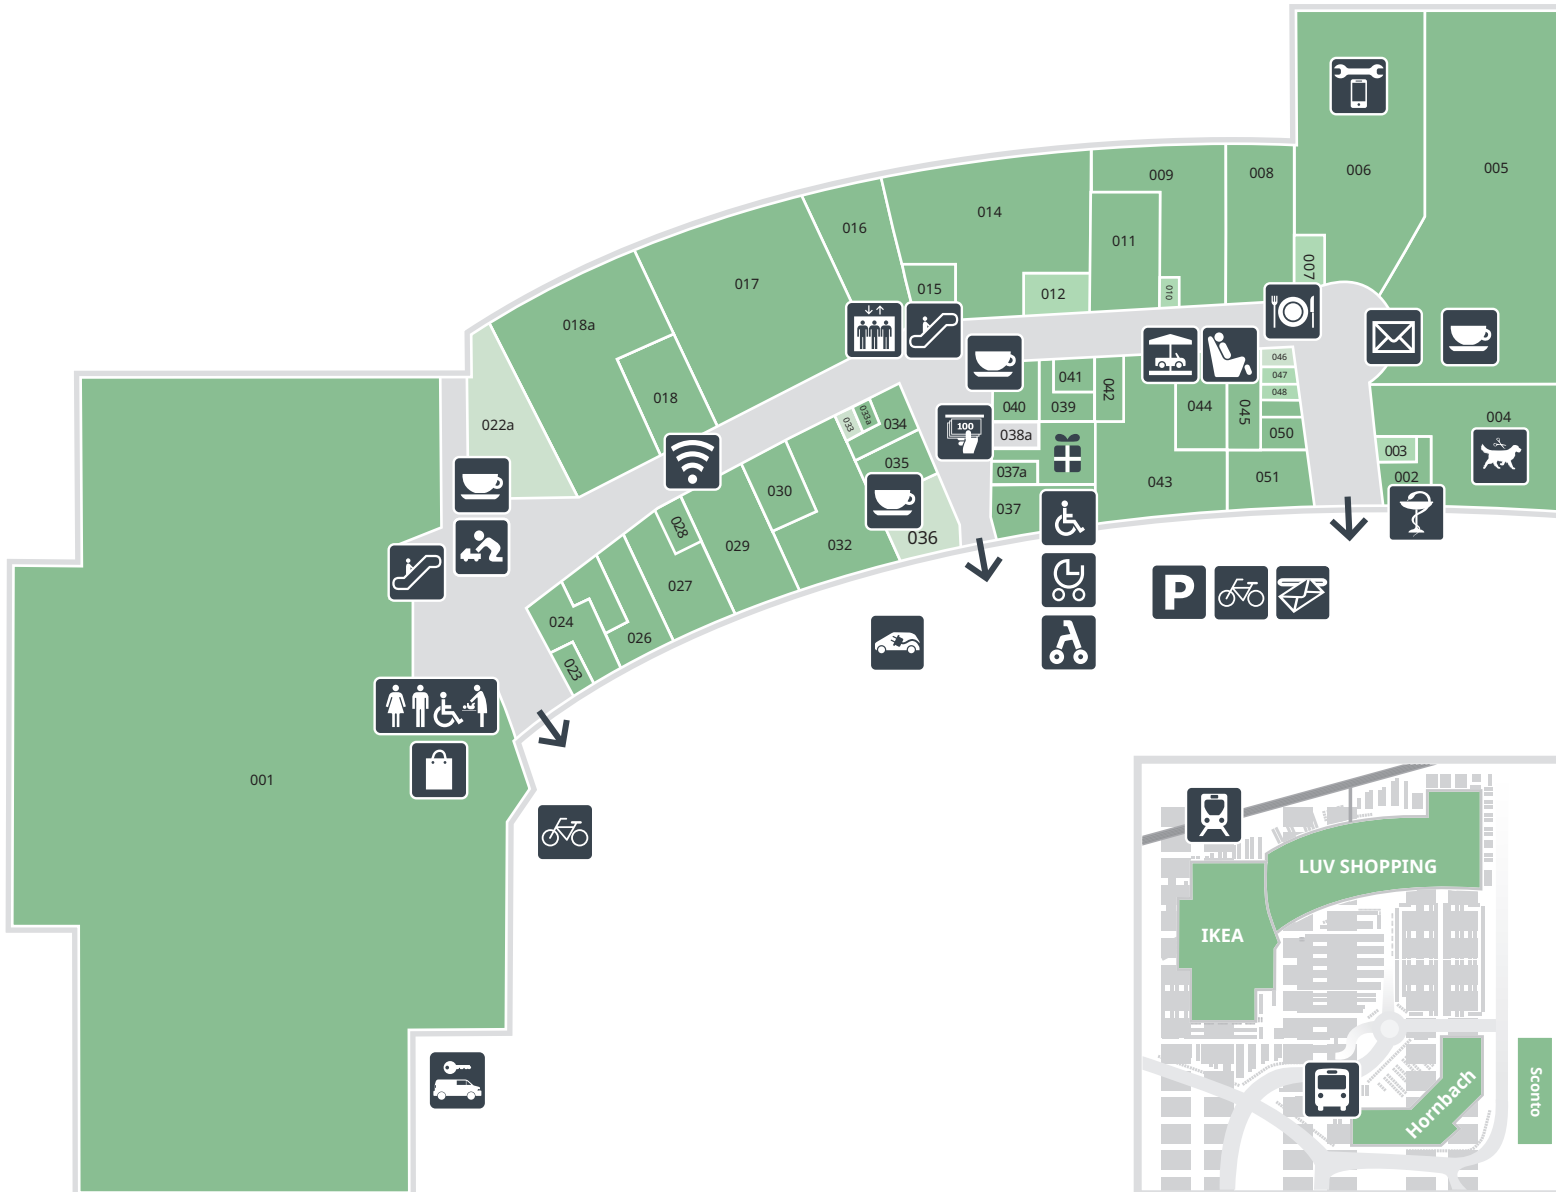

LAGEPLAN / Mall Directory

Erdgeschoss / Ground Floor

Shops

Apotheke Klindwort	002
BabyOne.....	008 + 108
C&A	014
CB Mode.....	017 + 117
Depot.....	027
ECCO	015
EDEKA Martens.....	005
Ernsting's Family.....	044
Flying Tiger.....	045
FRESSNAPF und Fressnapf Salon	004
Görtz	011 + 111
Herzog & Bräuer.....	028
HORNBACH	
idee. Creativmarkt.....	026
IKEA.....	001 + 101
INTERSPORT Rossow.....	018 + 118
JalouCity.....	023
JEBE Friseurbedarf.....	012
Haase kochen & mehr	030
Leder Freytag.....	035
McPaper	039
McTrek OUTDOOR SPORTS	009
MediaMarkt.....	006 + 106
Niederegger.....	040
O ₂	042
Polster aktuell Boxspring.....	037 + 037a
SCHUBACK Parfümerien	034 + 033a
Sconto.....	
Spiele Max.....	018a
Stoff&Stil // Selfmade.....	043
Tchibo Outlet	029
TEDI	016
Thalia	032
T-Shirt-Total.....	041
Villeroy & Boch.....	024
Vino.....	051

Restaurants

Ditsch.....	046
Giovanni L	022a
Junge DIE Bäckerei.....	036
Smoothies & Bowls	033

LAGEPLAN / Mall Directory

1. Stock / First Floor

Im 1. Stock befinden sich das Centermanagement, WC-Bereiche, Schließfächer sowie ein Familienraum. Weiter erhalten Sie über den 1. Stock Zugang zum Bahnhof sowie zur Dachterrasse.

Shops – Eingang EG

BabyOne.....	008 + 108
CB Mode.....	017 + 117
Görtz.....	011 + 111
IKEA.....	001 + 101
INTERSPORT Rossow.....	018 + 118
MediaMarkt.....	006 + 106

Dienstleistung – Eingang EG

EasyFitness.....	022 + 122
------------------	-----------

Restaurants

Ciao Bella.....	115
IKEA Restaurant.....	101
LeboQ Asia Cuisine & Running Sushi Bar.....	114
McDonald's.....	116
San Milos.....	113