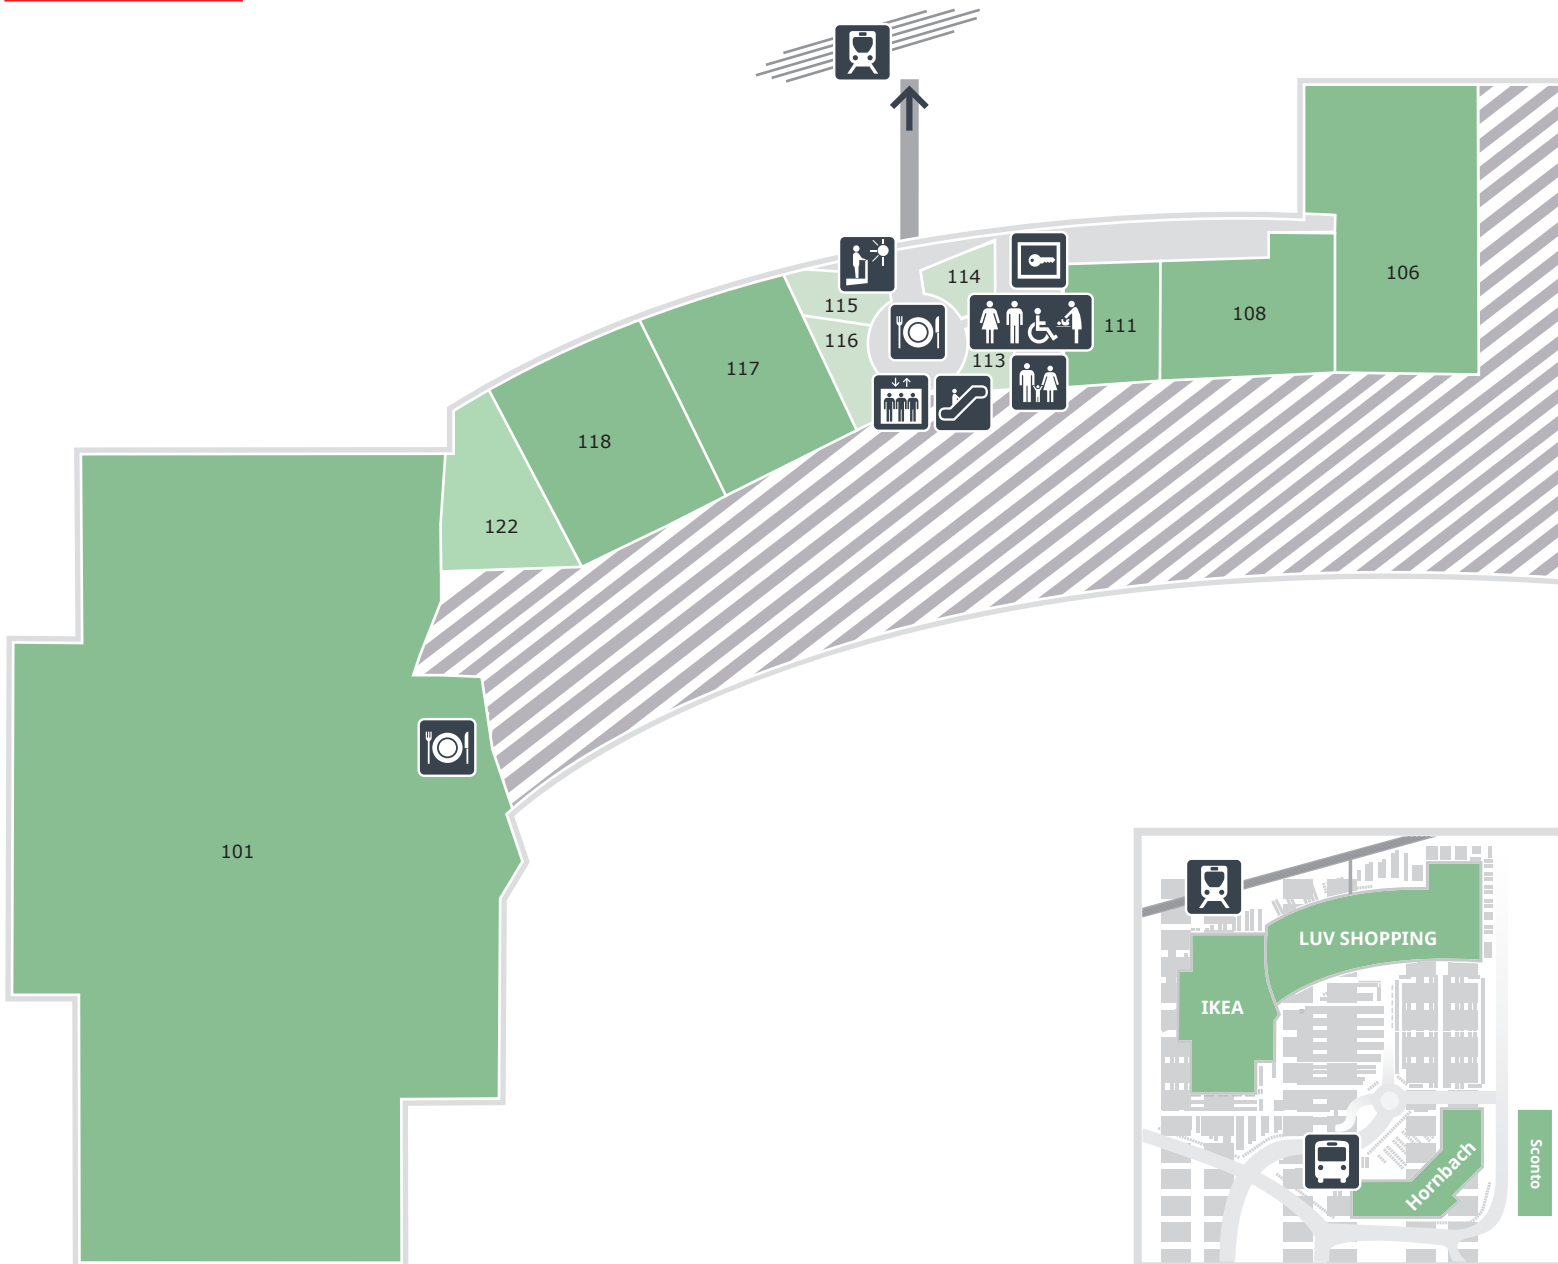

LAGEPLAN / Mall Directory

Erdgeschoss / Ground Floor

Shops

Apotheke Klindwort	002
BabyOne.....	008 + 108
C&A	014
CB Mode.....	017 + 117
Depot.....	027
ECCO	015
EDEKA Martens.....	005
Ernsting's Family.....	044
Flying Tiger.....	045
FRESSNAPF und Fressnapf Salon	004
Görtz	011 + 111
Herzog & Bräuer.....	028
HORNBACH	
idee. Creativmarkt.....	026
IKEA.....	001 + 101
INTERSPORT Rossow.....	018 + 118
JalouCity.....	023
JEBE Friseurbedarf.....	012
Haase kochen & mehr	030
Leder Freytag.....	035
McPaper	039
McTrek OUTDOOR SPORTS	009
MediaMarkt.....	006 + 106
Niederegger.....	040
O ₂	042
Polster aktuell Boxspring.....	037 + 037a
SCHUBACK Parfümerien	034 + 033a
Sconto.....	
Spiele Max.....	018a
Stoff&Stil // Selfmade.....	043
Tchibo Outlet	029
TEDI	016
Thalia	032
T-Shirt-Total.....	041
Villeroy & Boch.....	024
Vino.....	051

Restaurants

Ditsch.....	046
Giovanni L	022a
Junge DIE Bäckerei.....	036
Smoothies & Bowls	033

LAGEPLAN / Mall Directory

1. Stock / First Floor

Im 1. Stock befinden sich das Centermanagement, WC-Bereiche, Schließfächer sowie ein Familienraum. Weiter erhalten Sie über den 1. Stock Zugang zum Bahnhof sowie zur Dachterrasse.

Shops – Eingang EG

BabyOne.....	008 + 108
CB Mode.....	017 + 117
Görtz.....	011 + 111
IKEA.....	001 + 101
INTERSPORT Rossow.....	018 + 118
MediaMarkt.....	006 + 106

Dienstleistung – Eingang EG

EasyFitness.....	022 + 122
------------------	-----------

Restaurants

Ciao Bella.....	115
IKEA Restaurant.....	101
LeboQ Asia Cuisine & Running Sushi Bar.....	114
McDonald's.....	116
San Milos.....	113