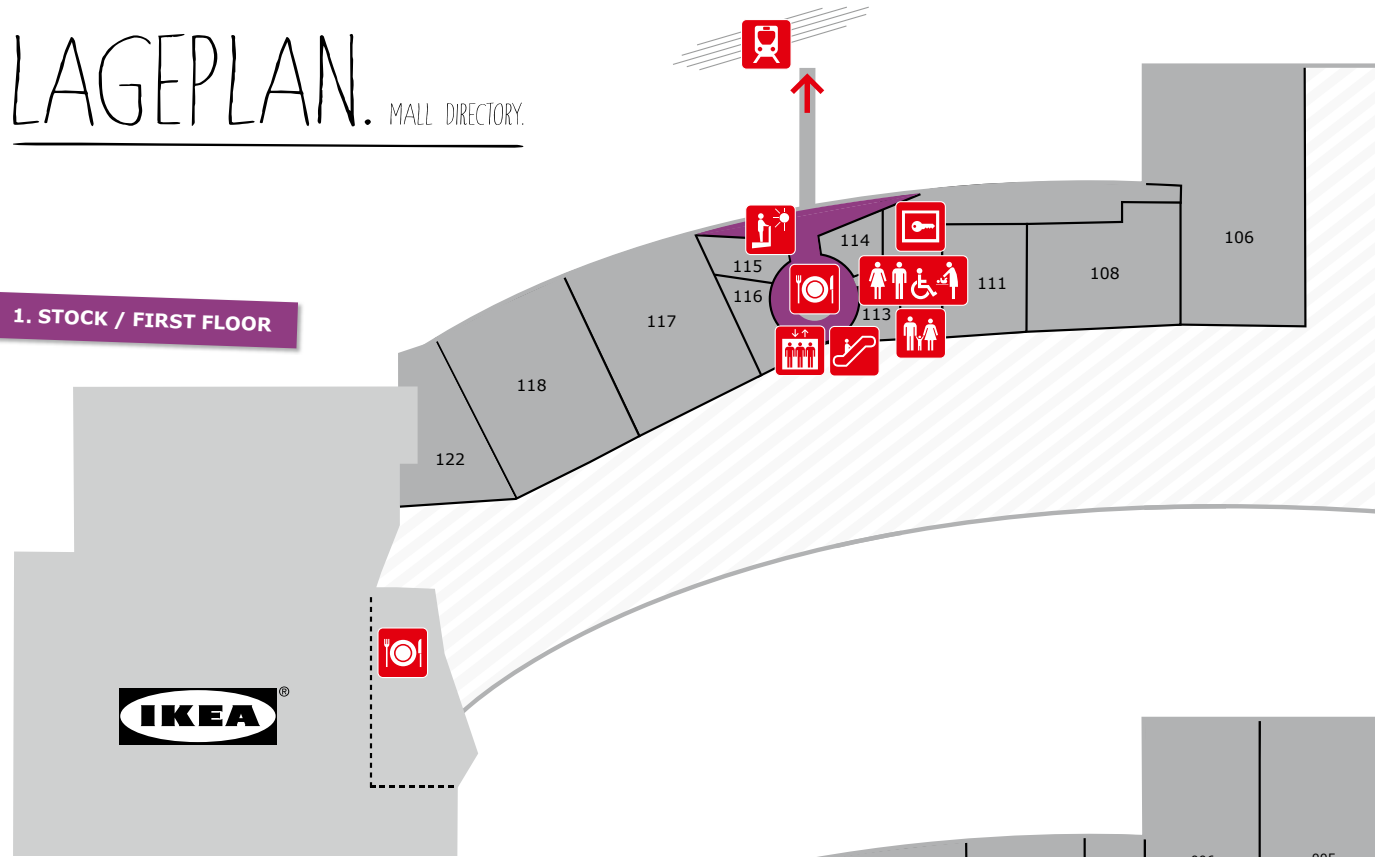

Bahnhof „Lübeck-Dänischburg IKEA“

Train station 'Lübeck-Dänischburg IKEA'

Keine Sonderangebote, Gewinnspiele und Events mehr verpassen!

Jetzt LUV auf Facebook liken.

Das Shoppingcenter für die ganze Familie

The shopping center for the whole family

LAGEPLAN. MALL DIRECTORY.

1. STOCK / FIRST FLOOR

ERDGESCHOSS / GROUND FLOOR

1. STOCK: FOOD-COURT MIT TERRASSE FIRST FLOOR: FOOD-COURT WITH PATIO

- + Ciao Bella 115
- + LeboQ_Asia Cuisine & Running Sushi Bar 114
- + McDonald's 116
- + NORDSEE 113

ERDGESCHOSS: GESCHÄFTE A-Z GROUND FLOOR: STORES A-Z

- + Ali's Schuh- und Schlüsseldienst 010
- + Apotheke Klindwort 002
- + Aquasia fisch spa 033a
- + Änderungsatelier SISI 033
- + BabyOne 008+ 108
- + Beautyworld 007
- + C&A 014
- + DEPOT 027
- + Ditsch 046
- + ecco 015
- + EDEKA Martens 005
- + Ernsting's family 045
- + FRESSNAPF 004
- + Görtz 011+ 111
- + Herzog & Bräuer 028
- + HORNBACH
- + House of Living Badshop und Service GmbH 022+ 122
- + idee. Creativmarkt 026
- + IKEA
- + IN CB 017+ 117
- + INTERSPORT Voswinkel 018+ 118
- + JalouCity 023
- + JEBE Friseurbedarf 012
- + Junge Die Bäckerei 036
- + Kneipp 050
- + Küchen-Fee kochen & mehr 030
- + Leder Freytag 035
- + Mai Nails 047
- + McPaper 039
- + McTrek OUTDOOR SPORTS Niederegger 009
- + Oetinger Kinderträume 025
- + O₂ 042
- + Polster aktuell Boxspring 037
- + Reinigung Worm 048
- + Reisebüro Thomas Cook 003
- + ROFRA Home 032
- + Saturn 006+ 106
- + SCHUBACK Parfümerien Sconto 034
- + Spiele Max 018a
- + Stadtschönheiten Friseursalon 012
- + Stoff & Stil 043
- + Tchibo Prozente 029
- + The Body Shop 049
- + Tiger 044
- + T-Shirt-Total 041
- + Villeroy & Boch 024
- + VINO - Der Weinmarkt 051
- + Xenos 016
- + 1748 by Villeroy & Boch Café und Lounge 022