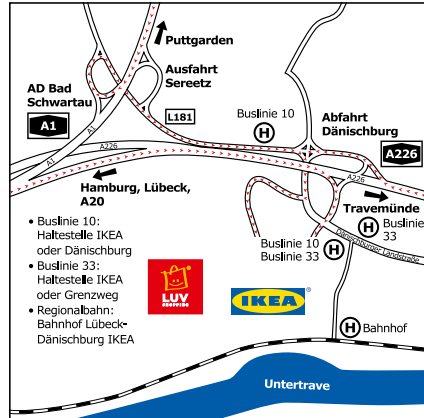

What makes shopping here especially convenient:

- Right by the A1; take the 'Lübeck-Dänischburg' exit
- Free parking, with 2,600 spaces
- Good bus connection: take bus no. 10 or no. 33 to the 'IKEA LUV SHOPPING' stop
- Train: train station 'Lübeck-Dänischburg IKEA'

We LUV FAMILIE. We LUV FAMILY.

Das sind Ihre Familienvorteile:

- Kostenlose Kinderbetreuung LUV junior am mittleren Centereingang
- Indoor-Kinderspielplatz und Familienraum
- Vielfältige Shop- und Restaurantauswahl für die ganze Familie

How your family benefits:

- Free childcare services at LUV junior at the middle center entrance
- Indoor-children's playground and a family room
- A wide array of shops and restaurants for the entire family

We LUV LECKERBISSEN. We LUV DELICACY.

Das macht Ihre Pause schön:

- Restaurants und Cafés für jeden Geschmack
- Food-Court (1. Stock) mit Terrasse

Why taking a break is so nice:

- Restaurants and cafes that cater for all tastes
- Patio in the restaurant area

We LUV CENTERGUTSCHEIN. We LUV CENTRE VOUCHERS.

Erhältlich an der Information von EDEKA Martens:

- Gutscheine im Wert von €5, €10, €20 und €50
- Alle teilnehmenden Geschäfte und AGB unter www.luvshopping.de

Available at EDEKA Martens:

- Vouchers worth €5, €10, €20 and €50
- For a list of participating stores and general terms and conditions, see www.luvshopping.de

We LUV NÄHE. We LUV CLOSENESS.

Mehr Infos auf www.luvshopping.de

Öffnungszeiten Mo.–Sa.:

Center	10–20 Uhr
IKEA	10–20 Uhr
(Das Restaurant öffnet jeweils 60 Minuten früher.)	
HORNBACK	7–20 Uhr
EDEKA	9–21 Uhr
Sconto	10–20 Uhr

Opening hours Mon.–Sat.:

	10 a.m.–8 p.m.
	10 a.m.–8 p.m.
(Restaurant opens 60 minutes earlier)	
	7 a.m.–8 p.m.
	9 a.m.–9 p.m.
	10 a.m.–8 p.m.

Hier finden Sie LUV SHOPPING / LUV SHOPPING is here:

Dänischburger Landstraße 81, 23569 Lübeck

Fragen und Anregungen an / Please send your questions to:

LUV.SHOPPING.de@IKEA.com

So kommen Sie hin:

LUV SHOPPING liegt direkt an der A1, Ausfahrt „Lübeck-Dänischburg“.

How to get here:

LUV SHOPPING is right by the A1; take the 'Lübeck-Dänischburg' exit.

Sie erreichen uns mit den Buslinien 10 und 33, Haltestelle „IKEA LUV SHOPPING“.

Take bus no. 10 or no. 33, 'IKEA LUV SHOPPING' stop.

Bahnhof „Lübeck-Dänischburg IKEA“

Train station 'Lübeck-Dänischburg IKEA'

Keine Sonderangebote, Gewinnspiele und Events mehr verpassen!

Jetzt LUV auf Facebook liken.